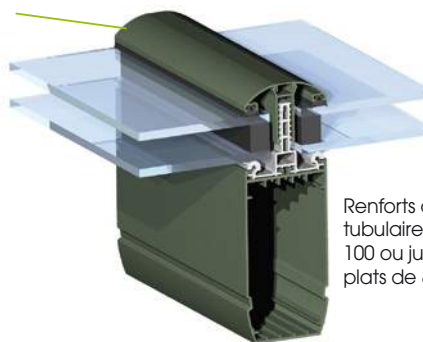

Wallis

SÉRIE 414TP Véranda aluminium toiture plate

Créez un puits de lumière dans votre habitat. Ce style contemporain de toiture plate est la nouvelle tendance déco. Il permet de réaliser de vastes espaces avec un plafond de hauteur constante, le tout éclairé par de larges verrières.

DESIGN DROIT

CHEVRONS

Plusieurs types de chevrons disponibles pour puits de lumière :

Cache vis à clipper

FACTORY SPIRIT®
IPN plein ou IPN
perforé

Renforts acier
tubulaires 50x80 et
100 ou jusqu'à 3
plats de 8x110 mm

Support de spot à clipser
directement sous le chevron

Feuille 25mm
conforme aux règles
professionnelles

Plus grande portée grâce à des
renforts acier de 70, 80 et 110x10mm

Profils
SYSTEMES

Choisissez votre profil

Wallis

FABRICATION
FRANÇAISE

SÉRIE 414TP ✦

Véranda aluminium toiture plate

CONFORT & ROBUSTESSE

PROFILÉS HABILLAGE

Profilés alu d'habillage de chéneau et support de puits de lumière adaptables sur tout type de structure. Possibilité de coupler la véranda à la pergola Wallis&Outdoor®