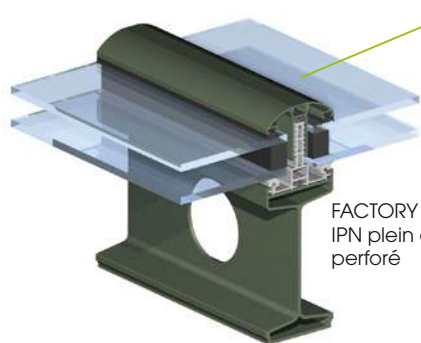

Wallis

SÉRIE 414TP Véranda aluminium toiture plate

Créez un puits de lumière dans votre habitat. Ce style contemporain de toiture plate est la nouvelle tendance déco. Il permet de réaliser de vastes espaces avec un plafond de hauteur constante, le tout éclairé par de larges verrières.

CARACTÉRISTIQUES

- Architecture **contemporaine**
- Gain de **volume**
- Autorise des pièces de **très grandes dimensions**
- Possibilité **d'intégrer** des **volets roulants motorisés**
- **Tracé au sol libre**, pas de contrainte de parallélisme
- Pas de contrainte de hauteur sous gouttière insuffisante
- **S'adapte** à toutes les configurations

DESIGN DROIT

CHEVRONS

Plusieurs types de chevrons disponibles pour puits de lumière :

Cache vis à clipper

FACTORY SPIRIT®
IPN plein ou IPN
perforé

Renforts acier
tubulaires 50x80 et
100 ou jusqu'à 3
plats de 8x110 mm

Support de spot à clipser
directement sous le chevron

Feuille 25mm
conforme aux règles
professionnelles

Plus grande portée grâce à des
renforts acier de 70, 80 et 110x10mm

Profils
SYSTEMES

Choisissez votre profil